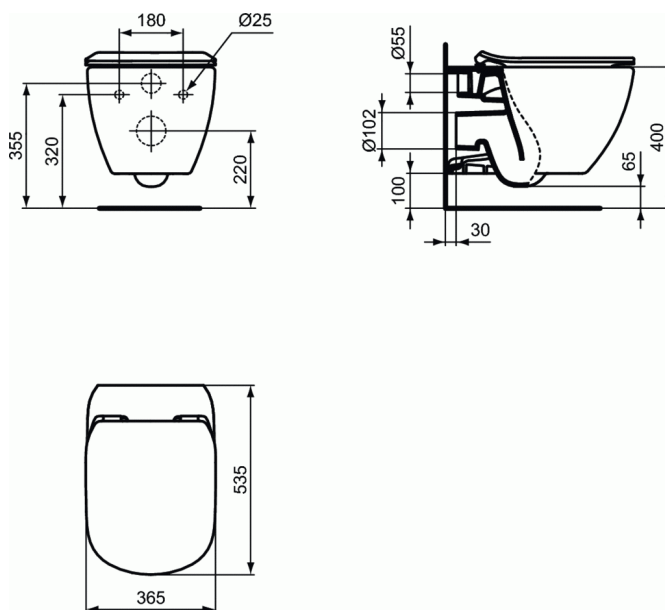

Cod produs T0079

## TESI Vas WC suspendat - AquaBlade®

### Vas WC suspendat - AquaBlade®

Cu fixare complet ascunsa

EN 997

In cutie de carton

Include: set de fixare TT0299598 (pentru o fixare complet ascunsa - fara gauri laterale)

Nota: Pentru AquaBlade WC-uri NU se recomanda instalarea cu valva de presiune

Echipare necesara:

- Capac vas WC SUBTIRE cu balamale metalice, duroplast (T352801)
- Capac vas WC SUBTIRE, inchidere lenta cu balamale usor de detasat, duroplast (T352701)

Optionale recomandate:

- Limitator (in cazul in care volumul de spalare total este mai mare de 6L pana la 9L) (WW965956)